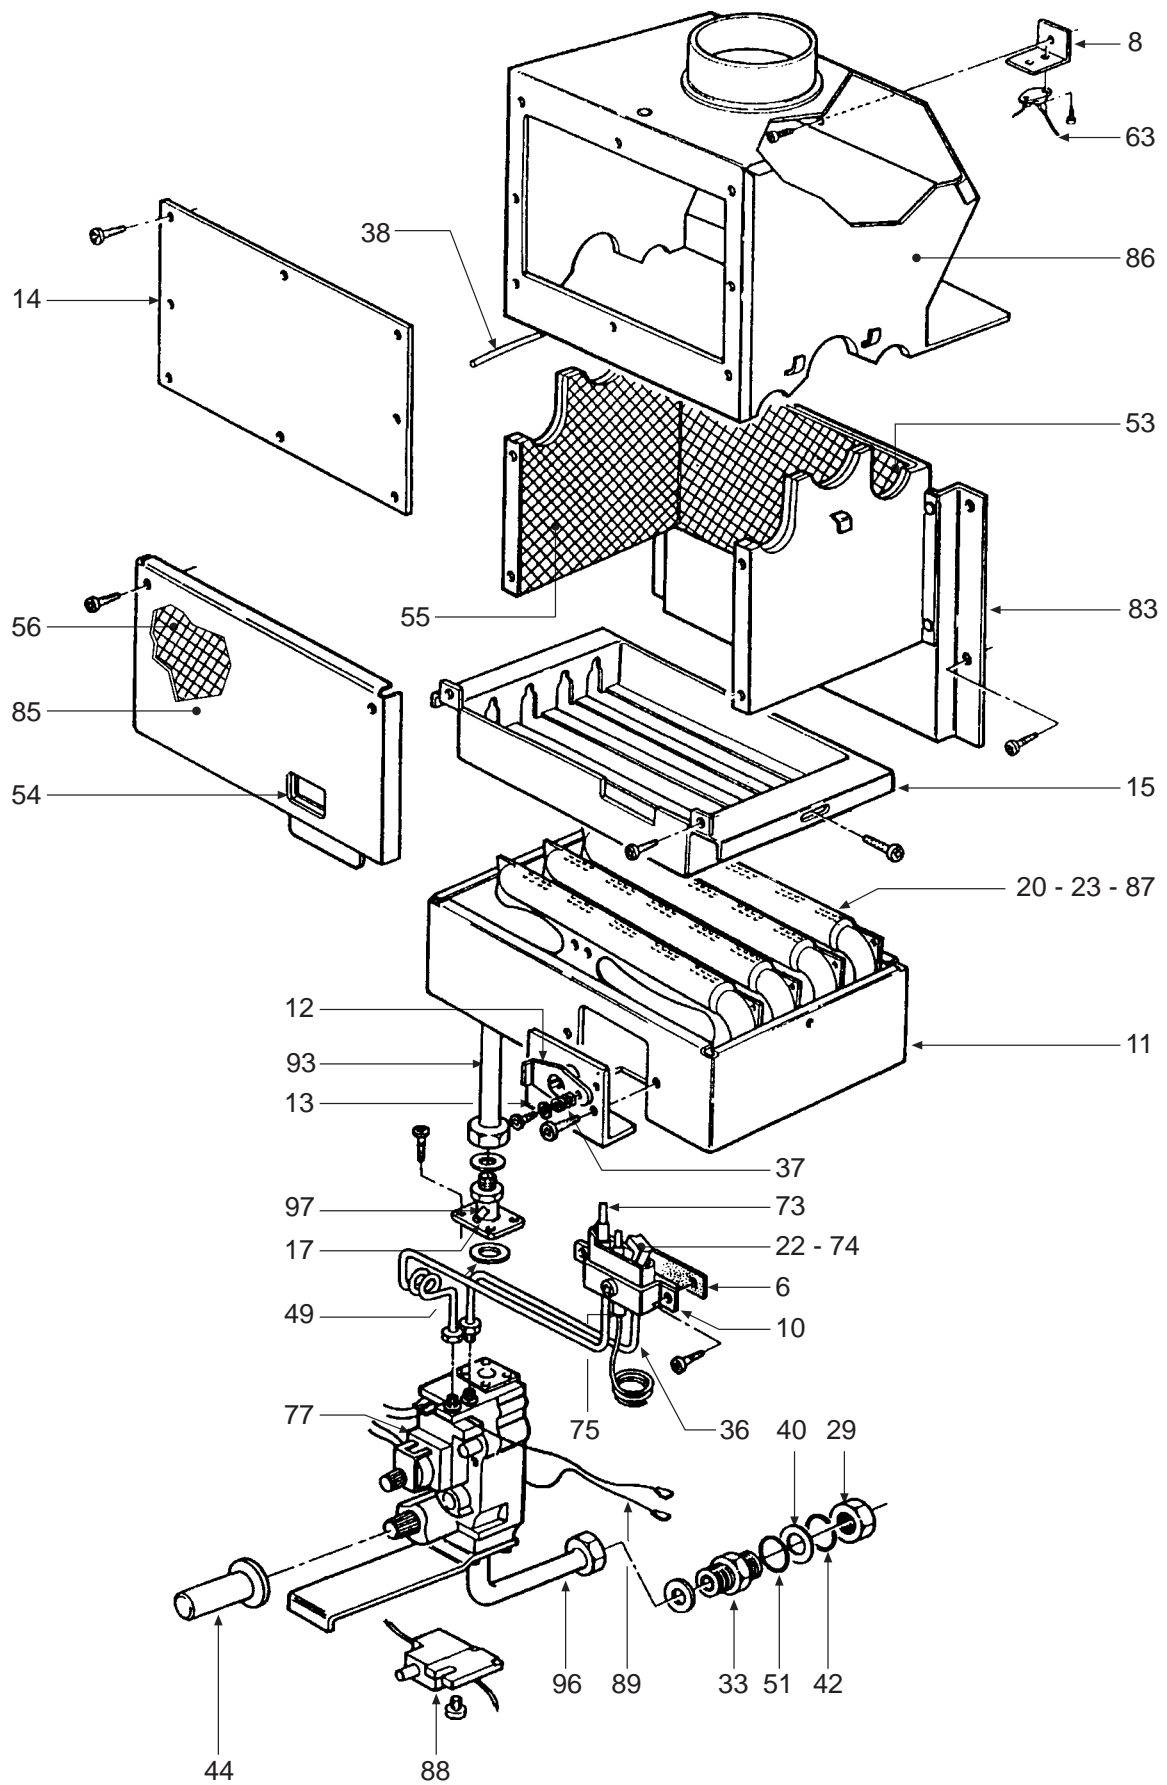

NE 100

- LISTA PEZZI DI RICAMBIO
- SPARE PART LIST
- ERSATZSTEILE
- LISTE PIECES DETACHES
- LISTA PIEZAS DE REPUESTO

Appr. nr. 16640 - Bel/1996

CODICE	EDIZIONE	MERCATO	VISTO
30R0300/0	10 - 98	HU

POS.	Q.	CODICE	DESCRIZIONE	Met.	G.P.L.
1	1	3113293/0	Griglia inferiore mantello	•	•
2	1	3113994/0	Pannello anteriore superiore	•	•
3	1	3113996/0	Pannello ant. inf. VRT "bianco"	•	•
4	1	3113997/0	Controporta VRT "bianco"	•	•
5	2	3114008/0	Fianco reversibile	•	•
6	1	3120617/0	Piastrina bloccaggio supporto B/P	•	•
7	1	3120621/0	Staffa fissaggio fianco	•	•
8	1	3120640/1	Piastrina fiss. TST fumi	•	•
9	1	3120766/0	Staffa supporto scatola	•	•
10	1	3120842/0	Supporto bruciatore pilota	•	•
11	1	3200218/0	Involucro inferiore camera di combustione completo	•	•
12	1	3211171/0	Portellino spia	•	•
13	1	3211269/0	Portellino	•	•
14	1	3211369/0	Coperchio antirefouleur	•	•
15	1	3290805/0	Griglia deflettore bruciatore	•	•
16	1	3290808/0	Lamiera posteriore telaio	•	•
17	1	3340028/0	Presa di pressione att. 1/8"	•	•
18	2	3370038/1	Guarnizione per attacco 1/4"	•	•
19	16	3370040/1	Guarnizione per attacco 1/2"	•	•
20	4	3370048/0	Guarnizione per ugello	•	•
21	2	3370053/0	Guarnizione per attacco 3/8"	•	•
22	1	3370057/0	Ugellino B/P 38/33 Hoynewell metano	•	
22	1	3370066/0	Ugellino B/P 020P Honeywell G.P.L.		•
23	4	3400566/0	Ugello foro ø 1,35 G.P.L.		•
23	4	3400585/0	Ugello foro ø 2,10 metano	•	
24	2	3400732/0	Tappo femmina 1/2"	•	•
25	3	3400743/0	Ghiera 3/4"	•	•
26	2	3400788/0	Ghiera 1/2"	•	•
27	1	3400808/0	Filtro conico bordato per attacco 1/2"	•	•
28	4	3400839/0	Dado 1/2"	•	•
29	6	3400840/0	Dado 3/4"	•	•
30	1	3400855/0	Tappo per tubetto sfiato aria	•	•
31	1	3400856/0	Sfera per tubetto sfiato aria	•	•
32	2	3400863/0	Nipplo 1/2"	•	•
33	3	3400864/0	Nipplo 3/4"	•	•
34	1	3410052/0	Cerniera dex. mantello	•	•
35	1	3410053/0	Cerniera sin. mantello	•	•
36	1	3422323/0	Tubetto alimentazione B/P	•	•
37	1	3430028/0	Molla per portellino	•	•
38	2	3440303/0	Tondino fissaggio antirefouleur	•	•
39	4	3450437/0	Rosetta piana per attacco 1/2"	•	•
40	6	3450438/0	Rosetta piana per attacco 3/4"	•	•
41	4	3450439/0	Anello di arresto per attacco 1/2"	•	•
42	6	3450440/0	Anello di arresto per attacco 3/4"	•	•
43	1	3500180/0	Manopola per strumenti	•	•
44	1	3500275/0	Prolunga V. gas (SIT)	•	•
45	1	3500404/0	tapo copriforo in ABS	•	•
46	1	3500529/0	Inserto serigrafato	•	•