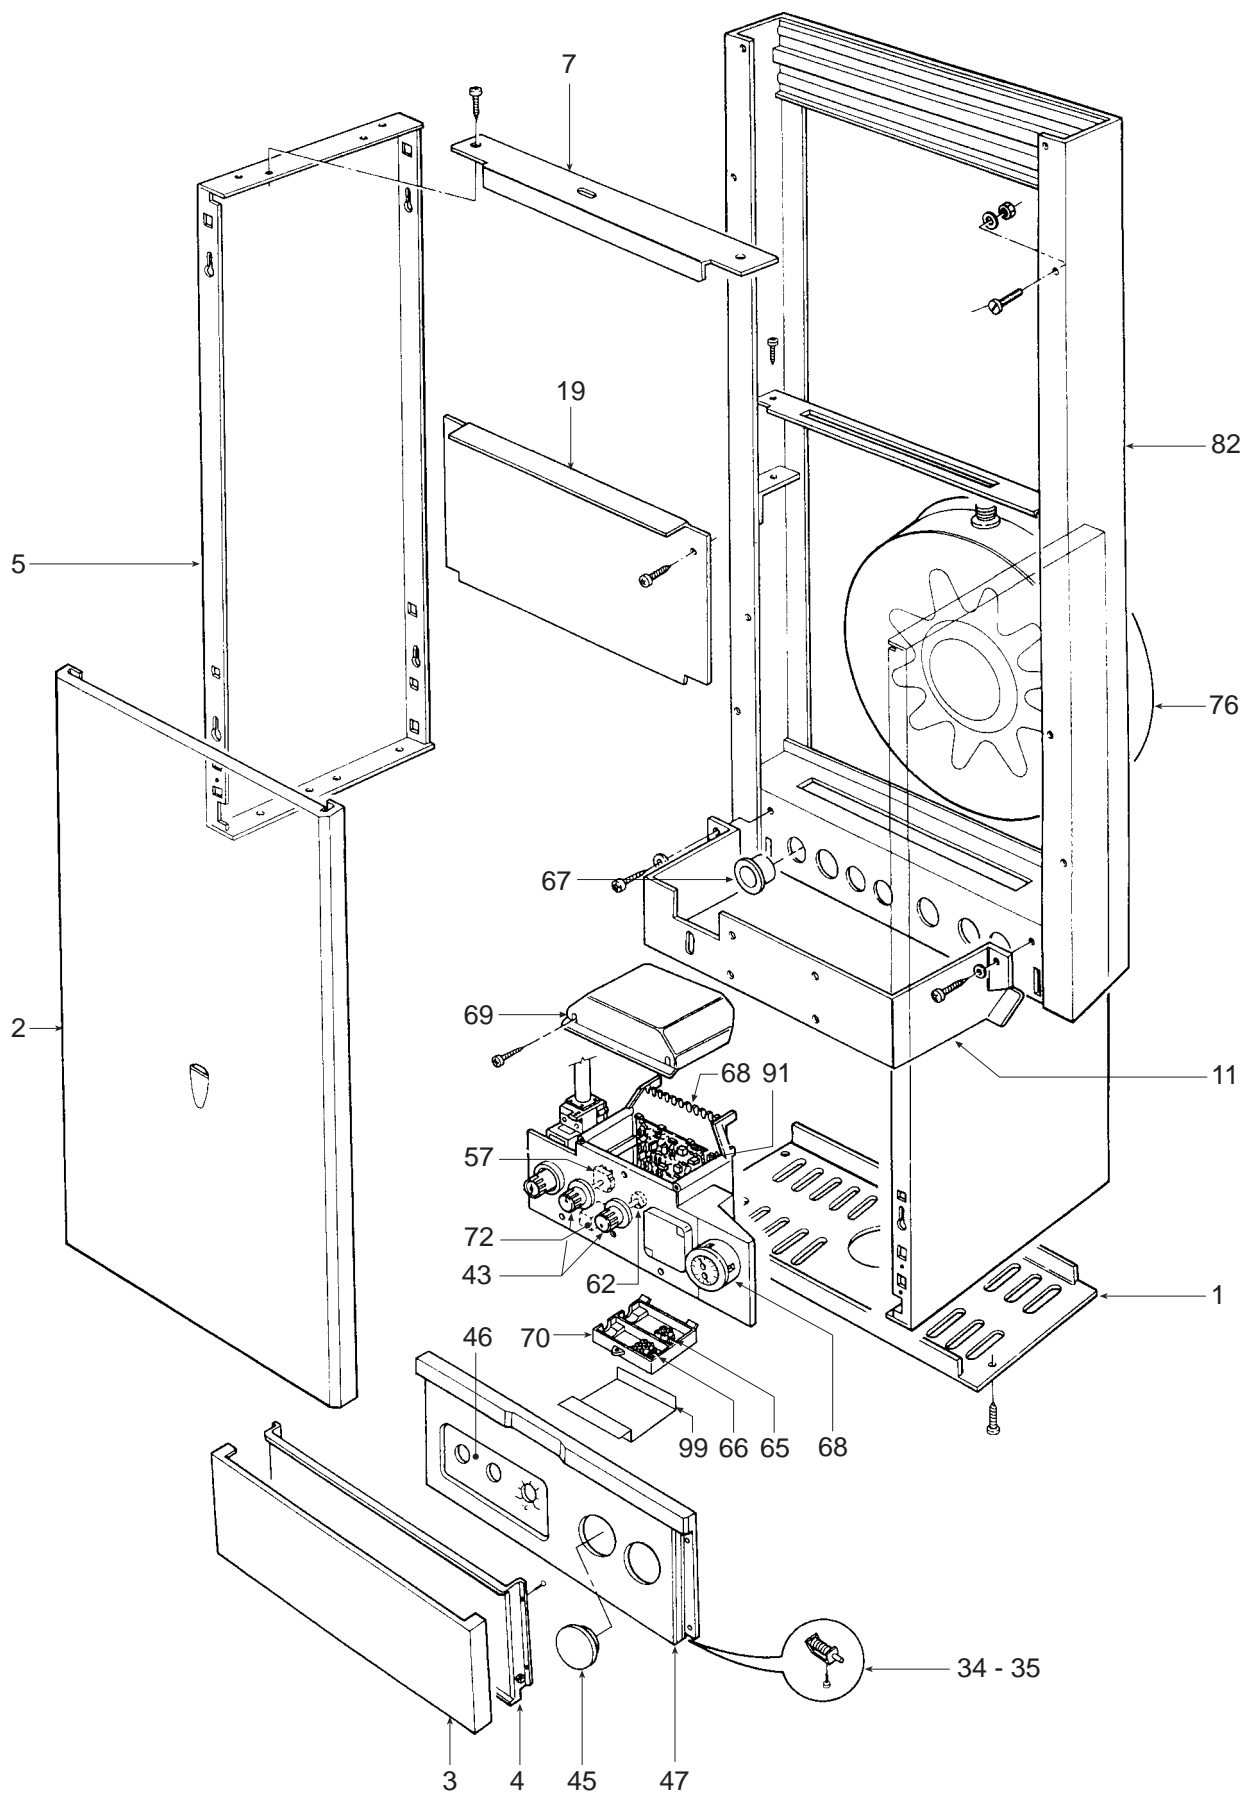

NE 100

- LISTA PEZZI DI RICAMBIO
- SPARE PART LIST
- ERSATZSTEILE
- LISTE PIECES DETACHES
- LISTA PIEZAS DE REPUESTO

Appr. nr. 16640 - Bel/1996

CODICE	EDIZIONE	MERCATO	VISTO
30R0300/0	10 - 98	HU

POS.	Q.	CODICE	DESCRIZIONE	Met.	G.P.L.
1	1	3113293/0	Griglia inferiore mantello	•	•
2	1	3113994/0	Pannello anteriore superiore	•	•
3	1	3113996/0	Pannello ant. inf. VRT "bianco"	•	•
4	1	3113997/0	Controporta VRT "bianco"	•	•
5	2	3114008/0	Fianco reversibile	•	•
6	1	3120617/0	Piastrina bloccaggio supporto B/P	•	•
7	1	3120621/0	Staffa fissaggio fianco	•	•
8	1	3120640/1	Piastrina fiss. TST fumi	•	•
9	1	3120766/0	Staffa supporto scatola	•	•
10	1	3120842/0	Supporto bruciatore pilota	•	•
11	1	3200218/0	Involucro inferiore camera di combustione completo	•	•
12	1	3211171/0	Portellino spia	•	•
13	1	3211269/0	Portellino	•	•
14	1	3211369/0	Coperchio antirefouleur	•	•
15	1	3290805/0	Griglia deflettore bruciatore	•	•
16	1	3290808/0	Lamiera posteriore telaio	•	•
17	1	3340028/0	Presa di pressione att. 1/8"	•	•
18	2	3370038/1	Guarnizione per attacco 1/4"	•	•
19	16	3370040/1	Guarnizione per attacco 1/2"	•	•
20	4	3370048/0	Guarnizione per ugello	•	•
21	2	3370053/0	Guarnizione per attacco 3/8"	•	•
22	1	3370057/0	Ugellino B/P 38/33 Hoynewell metano	•	
22	1	3370066/0	Ugellino B/P 020P Honeywell G.P.L.		•
23	4	3400566/0	Ugello foro ø 1,35 G.P.L.		•
23	4	3400585/0	Ugello foro ø 2,10 metano	•	
24	2	3400732/0	Tappo femmina 1/2"	•	•
25	3	3400743/0	Ghiera 3/4"	•	•
26	2	3400788/0	Ghiera 1/2"	•	•
27	1	3400808/0	Filtro conico bordato per attacco 1/2"	•	•
28	4	3400839/0	Dado 1/2"	•	•
29	6	3400840/0	Dado 3/4"	•	•
30	1	3400855/0	Tappo per tubetto sfiato aria	•	•
31	1	3400856/0	Sfera per tubetto sfiato aria	•	•
32	2	3400863/0	Nipplo 1/2"	•	•
33	3	3400864/0	Nipplo 3/4"	•	•
34	1	3410052/0	Cerniera dex. mantello	•	•
35	1	3410053/0	Cerniera sin. mantello	•	•
36	1	3422323/0	Tubetto alimentazione B/P	•	•
37	1	3430028/0	Molla per portellino	•	•
38	2	3440303/0	Tondino fissaggio antirefouleur	•	•
39	4	3450437/0	Rosetta piana per attacco 1/2"	•	•
40	6	3450438/0	Rosetta piana per attacco 3/4"	•	•
41	4	3450439/0	Anello di arresto per attacco 1/2"	•	•
42	6	3450440/0	Anello di arresto per attacco 3/4"	•	•
43	1	3500180/0	Manopola per strumenti	•	•
44	1	3500275/0	Prolunga V. gas (SIT)	•	•
45	1	3500404/0	tapo copriforo in ABS	•	•
46	1	3500529/0	Inserto serigrafato	•	•