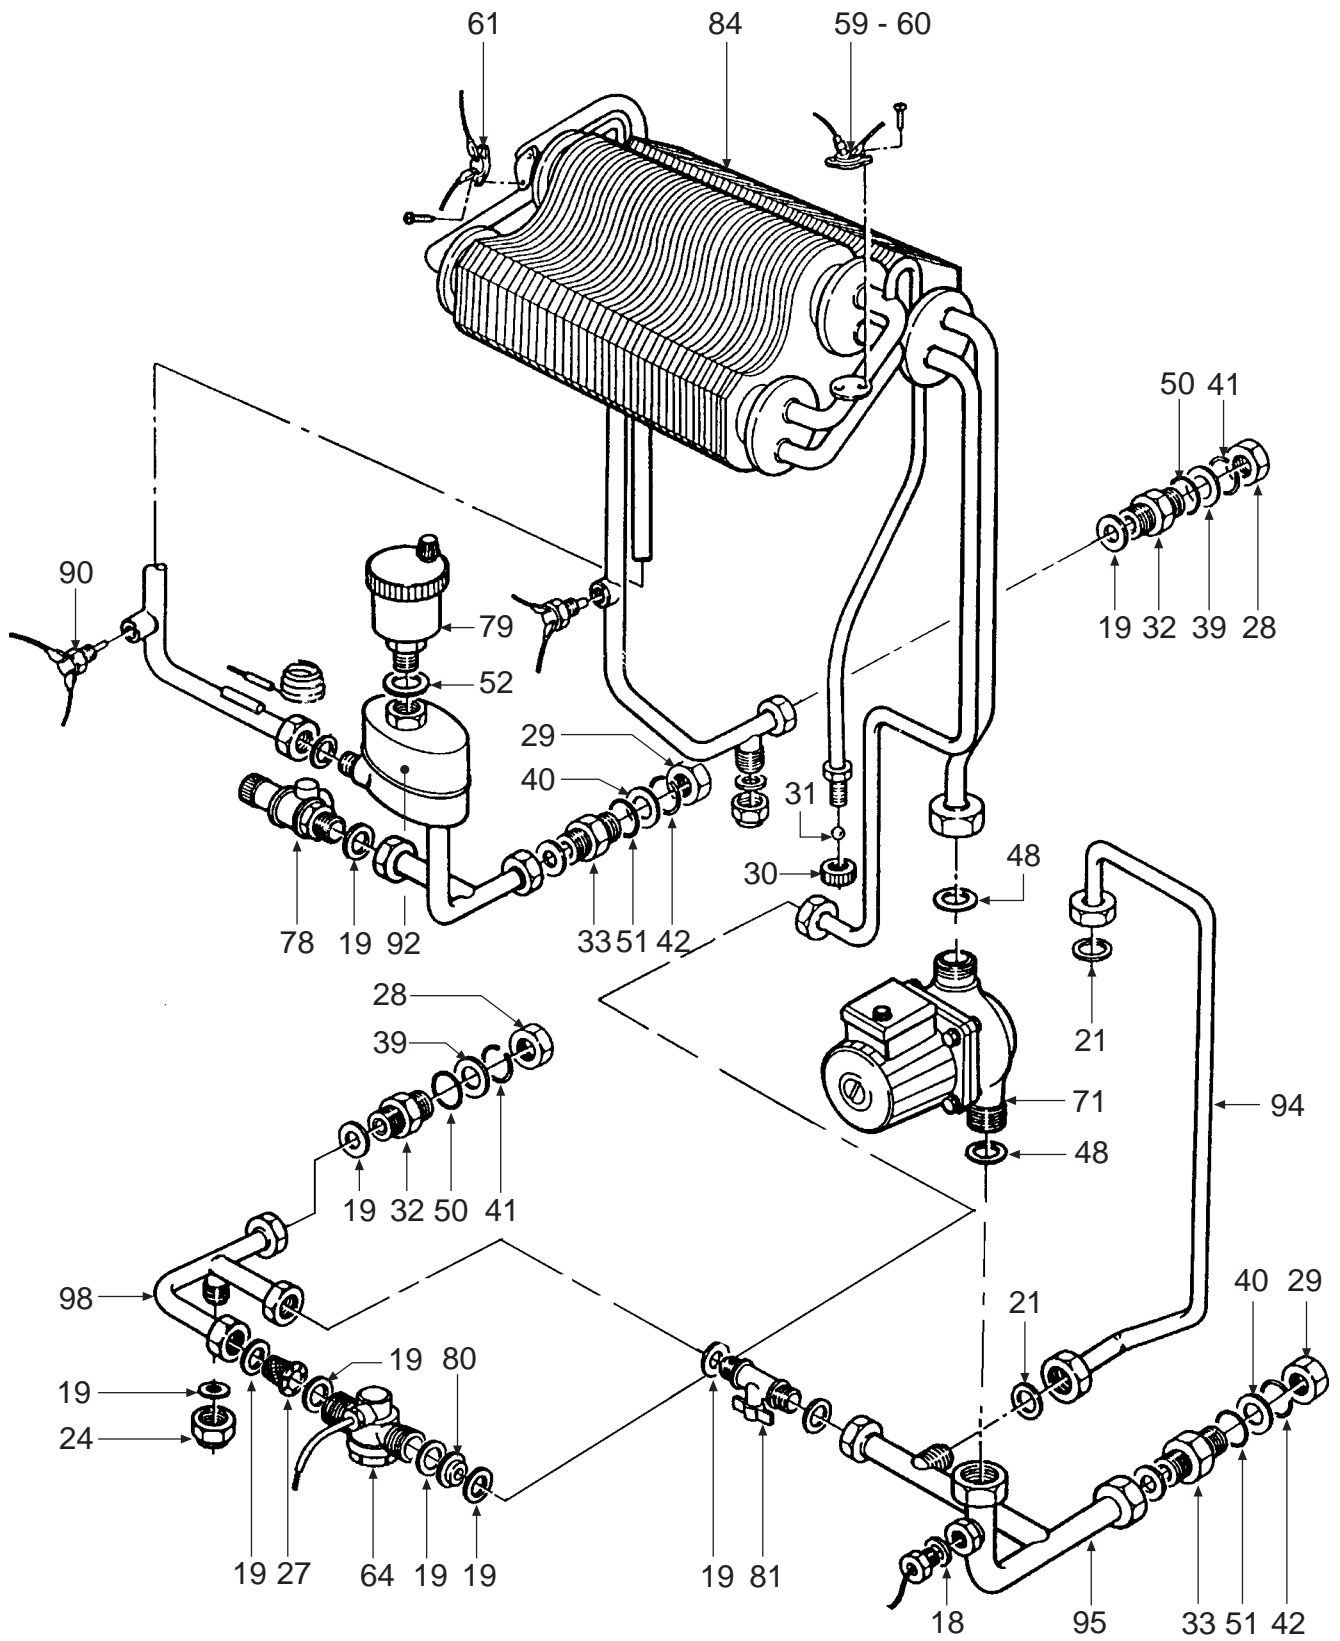

NE 100

- LISTA PEZZI DI RICAMBIO
- SPARE PART LIST
- ERSATZSTEILE
- LISTE PIECES DETACHES
- LISTA PIEZAS DE REPUESTO

Appr. nr. 16640 - Bel/1996

CODICE	EDIZIONE	MERCATO	VISTO
30R0300/0	10 - 98	HU

POS.	Q.	CODICE	DESCRIZIONE	Met.	G.P.L.
1	1	3113293/0	Griglia inferiore mantello	•	•
2	1	3113994/0	Pannello anteriore superiore	•	•
3	1	3113996/0	Pannello ant. inf. VRT "bianco"	•	•
4	1	3113997/0	Controporta VRT "bianco"	•	•
5	2	3114008/0	Fianco reversibile	•	•
6	1	3120617/0	Piastrina bloccaggio supporto B/P	•	•
7	1	3120621/0	Staffa fissaggio fianco	•	•
8	1	3120640/1	Piastrina fiss. TST fumi	•	•
9	1	3120766/0	Staffa supporto scatola	•	•
10	1	3120842/0	Supporto bruciatore pilota	•	•
11	1	3200218/0	Involucro inferiore camera di combustione completo	•	•
12	1	3211171/0	Portellino spia	•	•
13	1	3211269/0	Portellino	•	•
14	1	3211369/0	Coperchio antirefouleur	•	•
15	1	3290805/0	Griglia deflettore bruciatore	•	•
16	1	3290808/0	Lamiera posteriore telaio	•	•
17	1	3340028/0	Presa di pressione att. 1/8"	•	•
18	2	3370038/1	Guarnizione per attacco 1/4"	•	•
19	16	3370040/1	Guarnizione per attacco 1/2"	•	•
20	4	3370048/0	Guarnizione per ugello	•	•
21	2	3370053/0	Guarnizione per attacco 3/8"	•	•
22	1	3370057/0	Ugellino B/P 38/33 Hoynewell metano	•	
22	1	3370066/0	Ugellino B/P 020P Honeywell G.P.L.		•
23	4	3400566/0	Ugello foro ø 1,35 G.P.L.		•
23	4	3400585/0	Ugello foro ø 2,10 metano	•	
24	2	3400732/0	Tappo femmina 1/2"	•	•
25	3	3400743/0	Ghiera 3/4"	•	•
26	2	3400788/0	Ghiera 1/2"	•	•
27	1	3400808/0	Filtro conico bordato per attacco 1/2"	•	•
28	4	3400839/0	Dado 1/2"	•	•
29	6	3400840/0	Dado 3/4"	•	•
30	1	3400855/0	Tappo per tubetto sfiato aria	•	•
31	1	3400856/0	Sfera per tubetto sfiato aria	•	•
32	2	3400863/0	Nipplo 1/2"	•	•
33	3	3400864/0	Nipplo 3/4"	•	•
34	1	3410052/0	Cerniera dex. mantello	•	•
35	1	3410053/0	Cerniera sin. mantello	•	•
36	1	3422323/0	Tubetto alimentazione B/P	•	•
37	1	3430028/0	Molla per portellino	•	•
38	2	3440303/0	Tondino fissaggio antirefouleur	•	•
39	4	3450437/0	Rosetta piana per attacco 1/2"	•	•
40	6	3450438/0	Rosetta piana per attacco 3/4"	•	•
41	4	3450439/0	Anello di arresto per attacco 1/2"	•	•
42	6	3450440/0	Anello di arresto per attacco 3/4"	•	•
43	1	3500180/0	Manopola per strumenti	•	•
44	1	3500275/0	Prolunga V. gas (SIT)	•	•
45	1	3500404/0	tapo copriforo in ABS	•	•
46	1	3500529/0	Inserto serigrafato	•	•